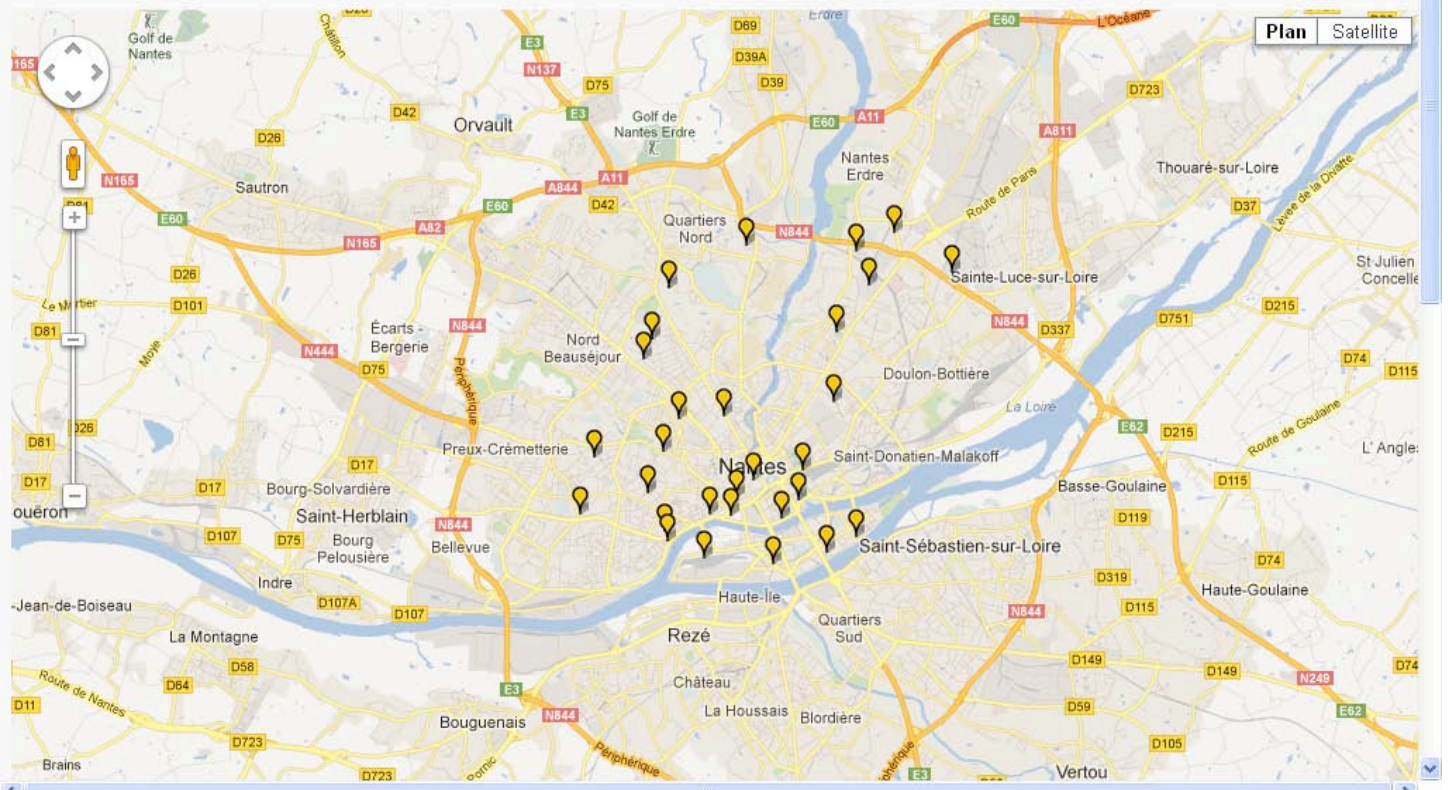

Bilan consternant: 47 antennes 4G pour l'agglomération Nantaise, le tout signé en toute opacité par ORANGE et l'ARCEP!

Le risque encouru par les piétons se promenant ou passant en voiture à côté de ces technologies s'appelle FOUDDROIEMENT!

Nous avons déjà un cas, sévèrement impacté, les symptômes ont duré une journée.

La banderole Robin des toits de samedi 20 Octobre sera:

47 ANTENNES 4G SUR L'AGGLO!

NOUS REFUSONS D'ETRE DES COBAYES!

29 Antennes Trouvées