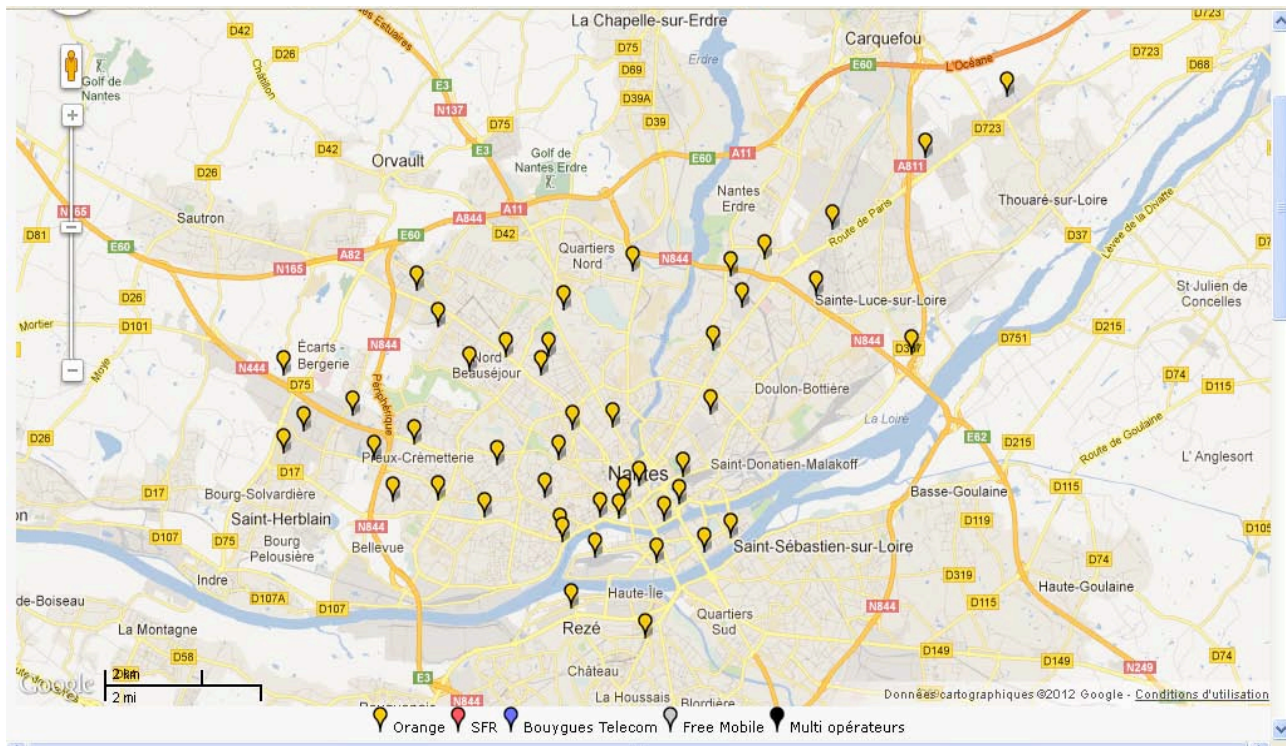

<u>Operateur</u>	<u>Date</u>		<u>Code Postal</u>	<u>Ville</u>	
308644	2G 3G 4G	ORANGE	2002-10-15	1-3 R D ARRAS	44800	SAINT-HERBLAIN 30 m
308642	2G 3G 4G	ORANGE	2002-10-15	15 BD ALEXANDRE MILLERAND	44000	NANTES 29 m
322082	2G 3G 4G	ORANGE	2003-06-11	R DE LA GRANDE BRETAGNE	44470	CARQUEFOU 39 m
322085	2G 3G 4G	ORANGE	2003-06-11	25 CHEM DU RANZAY USINE BATIGNOLLES	44000	NANTES 28 m
322088	2G 3G 4G	ORANGE	2003-06-11	25 R DU PORT BOYER	44000	NANTES 26 m
322265	2G 3G 4G	ORANGE	2003-06-12	R DU CORPS DE GARDE	44000	NANTES 21 m
322455	2G 3G 4G	ORANGE	2003-06-16	R VEGA (LA MADELEINE)	44470	CARQUEFOU 45 m
322756	2G 3G 4G	ORANGE	2003-06-19	13 R GUSTAVE EIFFEL	44000	NANTES 46 m
322752	2G 3G 4G	ORANGE	2003-06-19	36 R DE LA DUTÉE	44800	SAINT-HERBLAIN 29 m
322627	2G 3G 4G	ORANGE	2003-06-20	50, R DE L'OUCHE BURON	44000	NANTES 20 m
323761	2G 3G 4G	ORANGE	2003-07-01	16, R D ATHENES	44000	NANTES 26 m
324292	2G 3G 4G	ORANGE	2003-07-08	3 R DU DR ZAMENHOF	44000	NANTES 36 m
326431	2G 3G 4G	ORANGE	2003-08-06	1 R VICTOR HUGO STUDIO NRJ	44400	REZE 17 m
326819	2G 3G 4G	ORANGE	2003-08-11	2 R DU DOUET GARNIER	44000	NANTES 20 m
327048	2G 3G 4G	ORANGE	2003-08-13	1 IMP VASCO DE GAMA ZONE ATLANTIS	44800	SAINT-HERBLAIN 29 m
327809	2G 3G 4G	ORANGE	2003-08-25	46 R CHANTECLERC	44300	NANTES 26 m
330970	2G 3G 4G	ORANGE	2003-10-07	59 R DES CHALATRES	44000	NANTES 20 m
331211	2G 3G 4G	ORANGE	2003-10-08	14 R DES DERVALLIÈRES	44000	NANTES 24 m
331489	2G 3G 4G	ORANGE	2003-10-09	96 R DE LA LOIRE	44980	SAINTE-LUCE-SUR-LOIRE 27 m
330971	3G 4G	ORANGE	2003-10-09	2 R DE LA MARNE	44300	NANTES 25 m
331565	2G 3G 4G	ORANGE	2003-10-10	38, R GABRIEL PÉRI	44000	NANTES 24 m
337544	2G 3G 4G	ORANGE	2003-12-24	8 R DEURBROUCQ IMM DES ANTILLES	44000	NANTES 44 m
337471	2G 3G 4G	ORANGE	2003-12-26	101, R DE LA GAUDINIÈRE BÂTIMENT B	44000	NANTES 29 m
345194	2G 3G 4G	ORANGE	2004-04-13	177 RTE DE VANNES	44800	SAINT-HERBLAIN 22 m
345286	2G 3G 4G	ORANGE	2004-04-14	R MAURICE SIBILLE CENTRAL FT	44000	NANTES 25 m
353740	2G 3G 4G	ORANGE	2004-07-21	1, R AMBROISE CROIZAT	44800	SAINT-HERBLAIN 31 m
356593	2G 3G 4G	ORANGE	2004-08-20	R DE LA MARZELLE DE GRILLAUD STADE DE MELLINET (LA CONTRIE)	44000	NANTES 24 m
358566	2G 3G 4G	ORANGE	2004-09-14	28, AV JOSÉ MARIA DE HÉRÉDIA RES DU PONT DU CENS RÉSIDENCE DU BOIS ST-LOUIS	44000	NANTES 34 m
369205	2G 3G 4G	ORANGE	2005-01-31	BD DE LA PRAIRIE AU DUC	44000	NANTES 37 m
376251	2G 3G 4G	ORANGE	2005-05-02	D201- R DE LA SYONNIÈRE (MOULIN DE LA ROUSSELIÈRE)	44800	SAINT-HERBLAIN 25 m
381367	2G 3G 4G	ORANGE	2005-07-05	101-103 R PAUL BELLAMY	44000	NANTES 23 m
392117	2G 3G 4G	ORANGE	2005-11-16	8 R DES COCHARDIÈRES ATLANTYS HOTEL	44800	SAINT-HERBLAIN 15 m